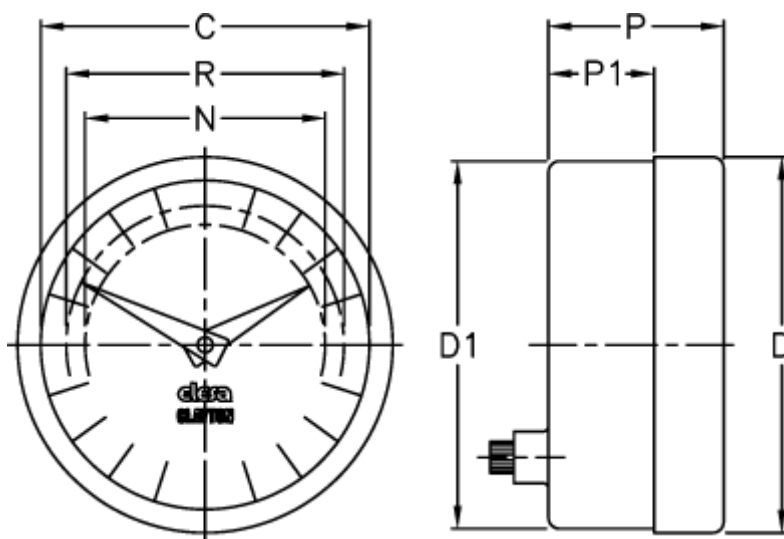

Varenummer: 2307074952
Beskrivelse: E+G Indikator
PA12-0040-S

Mål

C = 60
D = 68.5
d1 = 67.0
N = 44
P = 32
P1 = 25
R = 51